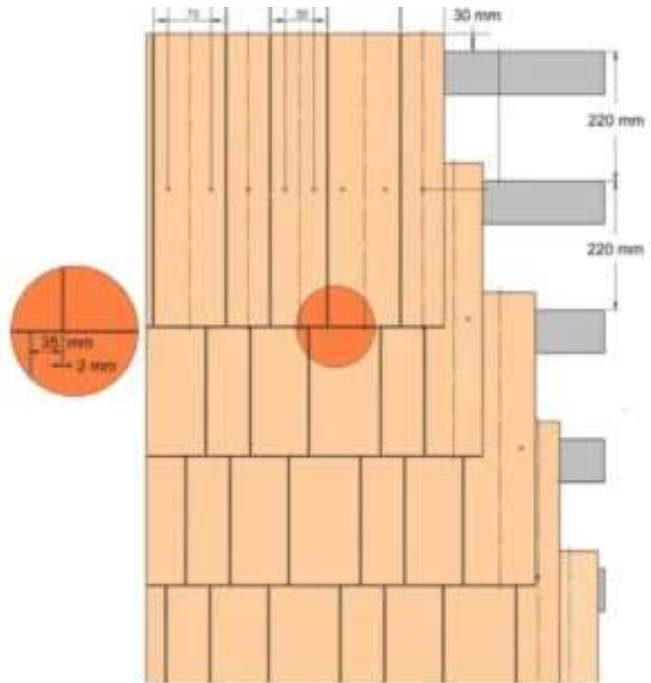

Dalles en acacia

Dimensions standard

50x50

27x27

100x100 cm

Possibilités PeFC 100% Français

SoDRaTeX

Bois et meubles

www.sodratex.fr

Fournisseurs : 2

Certifiés : 1

Poteaux carrés / Poutres
En acacia

Sections : de 4x4 à 15 x 15

Longueurs courantes jusqu'à 3,0 m

Prix de 1500 à 2500 euro /m3

SoDRaTeX
Bois et meubles
www.sodratex.fr

Fournisseurs : +/- 10

Possibilité FSC PeFC

Origine : Hongrie; Italie ; **France**

Tavillons en acacia

Largeurs et longueurs usuelles

Largeur 7,5 cm, 10 cm, 12,5 cm

Longueur : 50 cm

SoDRaTeX
Bois et meubles
www.sodratex.fr